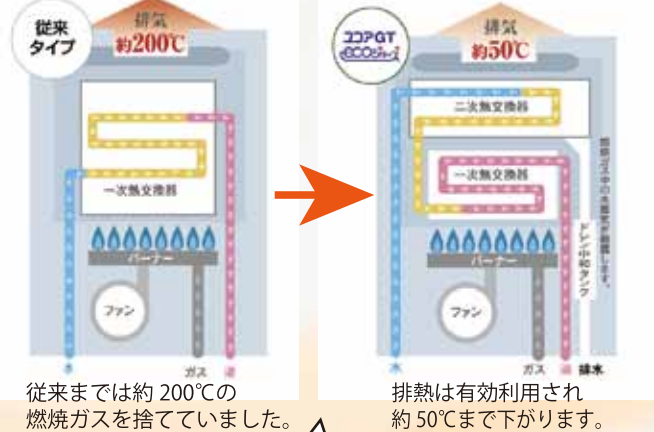

**11.9万円+税**

※工事代金は別途かかります

**安心プランSで  
保証期間が7年に！  
保証料は掛かりません。**

**CO2  
削減**

**ガス代  
節約**

リモコンが新しくなりました

**エネルギーック**

エネルギーックスイッチを押すごとに「ガス」や「お湯」の使用状況、「CO<sub>2</sub>」の排出量を確認ができ、省エネ意識が高まります。

お湯の使い方は今まで通り、でも、ガス代もCO<sub>2</sub>も減らせるんです。

**熱効率**  
給湯 **95%** ふろ **92%** **ダブルでエコ!**

**シンプル(オート)**

マイルド追いだき………  
入浴中に追いだきすると、設定温度付近になると熱く感じます。そんなとき、熱すぎないように徐々に追いだきをします。

エコ運転、マイルド追いだき、スリッパ保温、追いだき、たし湯、たし水、湯上げ予約、0機能、低温湯出湯、省電力モード、点検お知らせ、ターボ給湯

**エコジョーズに加え、リモコンでもecoができます!**

- 給湯量少しひかえめ (節ガス、節水)
- 最適ふろ自動エコ運転 (節ガス)
- 保温温度少しひかえめ (節ガス)
- お湯はり少しひかえめ (節ガス、節水)
- 給湯温度少しひかえめ (節ガス)

**リフォーム専門**  
**株式会社 ウェーブ西宮**  
WAVE NISHINOMIYA  
[建築許可番号]兵庫県知事許可(般-29)第217601号  
所在地：兵庫県西宮市段上町2丁目1番3号