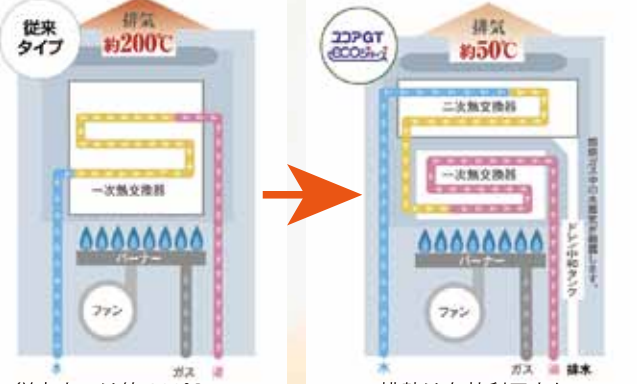

エネルギーック
エネルギーックスイッチを押すごとに「ガス」や「お湯」の使用状況、「CO2」の排出量を確認ができ、省エネ意識が高まります。

お湯の使い方は今まで通り、でも、ガス代もCO2も減らせるんです。

従来までは約 200°C の燃焼ガスを捨てていました。排熱は有効利用され約 50°C まで下がります。

熱効率 給湯 **95%** ふろ **92%** **ダブルでエコ!**