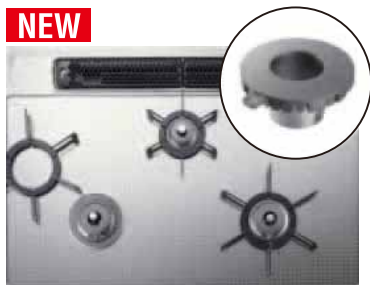

トッププレート

お手入れ性にこだわって、スッキリ

カバーレスバーナーキャップ
セラミック塗装を施したカバーレスタイプのバーナーキャップを搭載。お手入れ性が向上しました。