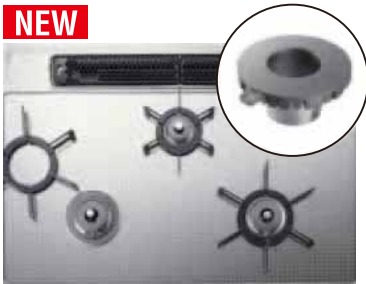

### トッププレート

お手入れ性にこだわって、スッキリ

**カバーレスバーナーキャップ**  
セラミック塗装を施したカバーレスタイプのバーナーキャップを搭載。お手入れ性が向上しました。

**ラックリングゴトク**  
バーナーまわりのカバーとゴトクを一体化。スッキリしたデザインでお手入れしやすくなりました。

**低荷重センサー搭載**  
軽い鍋やフライパンでも安心して調理できます。

**親水アクアコート**  
こびりついた汚れも、水のチカラで浮かせて落とすため、簡単にお手入れできます。