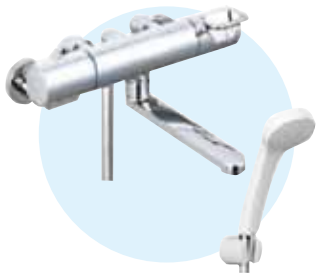

# 水栓金具を交換して 気分をリフレッシュしませんか?

よく使われるレバー中央位置で水を優先して吐水し、水と湯の境にクリック感を設けることで、湯水をきちんと使い分け、ムダなガスや電気の使用を防ぎます。

湯水をきちんと使い分け、  
ムダなガスや電気の使用を防ぎます。

グリンパフ®

限定5台

## 浴室シャワー水栓 クロマーレス

BF-KA147TSG-90

BF-KA145TSG-170

定価¥49,500 (税込)

※シャワーヘッド:ホワイト

材料・工事費込み

3.85万円 (税込)

LIXIL

工期  
半日~

省エネ

限定5台

本体昇温防止  
ソフトサーモ  
防カビホース

節湯効果の高いエコフスプレー吐水  
浴び心地のよいシャワー羽根車がシャ  
ワー穴の半分をふさぎながら高速回転。  
シャワー内の圧力を増幅させ、勢いのある  
シャワーを吐水することで、従来の  
シャワーと比較すると約35%の節湯効果  
を実現しました。

浴び心地のよいシャワー  
シャワー内の圧力を増幅させることにより、  
勢いを保ちつつ一粒一粒のシャワーの  
大粒化を実現。心地よく肌触りもよい  
シャワー感が得られます。

スイッチなしの場合

【規格・特徴】  
・吐水口長さ:170mm/90mm  
・エコフスプレーシャワー  
・本体昇温防止機能:長い間お湯を使用しても水栓本体は熱くなりません。幼い子供がうっかり触れても安心です。  
・ソフトサーモ:お湯と水の混合比を自動調節。温度変化を最小限に抑えるソフトサーモスタット式です。急な温度変化による不快感を解消します。  
・防カビホース  
【商品説明】  
吐水口が長く、浴槽内外の両方で使えるタイプです。