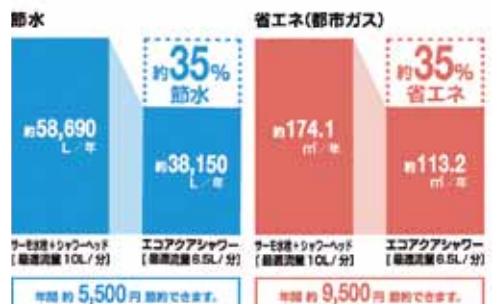

●水道代:約1,600円/年

●ガス代:約8,600円/年

※試算条件は(一社)日本バルブ工業会による

最大吐水前のクリック感で、  
湯水の出しすぎを防ぎます。

工期  
半日~

省エネ

限定5台

本体昇温防止  
ソフトサーモ  
防カビホース

節湯効果の高いエコフスプレー吐水  
浴び心地のよいシャワー羽根車がシャ  
ワー穴の半分をふさぎながら高速回転。  
シャワー内の圧力を増幅させ、勢いのある  
シャワーを吐水することで、従来の  
シャワーと比較すると約35%の節湯効果  
を実現しました。

浴び心地のよいシャワー  
シャワー内の圧力を増幅させることにより、  
勢いを保ちつつ一粒一粒のシャワーの  
大粒化を実現。心地よく肌触りもよい  
シャワー感が得られます。

スイッチなしの場合

【規格・特徴】  
・吐水口長さ:170mm/90mm  
・エコフスプレーシャワー  
・本体昇温防止機能:長い間お湯を使用しても水栓本体は熱くなりません。幼い子供がうっかり触れても安心です。  
・ソフトサーモ:お湯と水の混合比を自動調節。温度変化を最小限に抑えるソフトサーモスタット式です。急な温度変化による不快感を解消します。  
・防カビホース  
【商品説明】  
吐水口が長く、浴槽内外の両方で使えるタイプです。