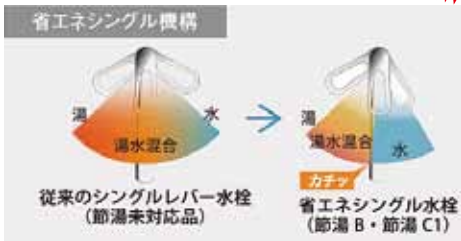

# 水栓金具を交換して 気分をリフレッシュしませんか?

よく使われるレバー中央位置で水を優先して吐水し、水と湯の境にクリック感を設けることで、湯水をきちんと使い分け、ムダなガスや電気の使用を防ぎます。

湯水をきちんと使い分け、  
ムダなガスや電気の使用を防ぎます。

グリンパフ®

限定5台

## 省エネシングル水栓

(シャワーホースタイプ)

ZZK87120EJCL-E 材料・工事費込み  
定価¥63,800 (税込)

3.96万円 (税込)

工期  
半日~

省エネ

節ガス効果約41%

約10,200円節約

●水道代:約1,600円/年

●ガス代:約8,600円/年

※試算条件は(一社)日本バルブ工業会による

最大吐水前のクリック感で、  
湯水の出しすぎを防ぎます。