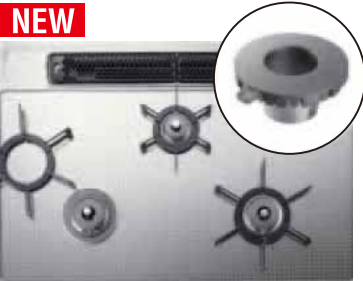

NORITZ Fami

[スタンダード] ファミ

シンプルな操作で使いやすい！
グリル機能もランクアップ。

N3WT6RWTSKSI

操作パネル コンロ温調&グリル操作パネル

※プレートあため機能はグリルプレート波型(別売品)を使用時に使えます。

フレーム巻き上げ仕様

ご奉仕価格

定価 168,630 円(税込) の商品が
標準工事費セット価格 **限定5台**

9.9

材工 工期 半日~
万円(税込)

※設置条件により別途費用がかかる場合もございます。

- スノーブラックホーローゴトク
- シルバーミラーガラストップ
- メタリックシルバーフェイス

トッププレート

お手入れ性にこだわって、スッキリ

カバーレスバーナーキャップ
セラミック塗装を施したカバーレスタイプのバーナーキャップを搭載。お手入れ性が向上しました。

ラックリングゴトク
バーナーまわりのカバーとゴトクを一体化。スッキリしたデザインでお手入れしやすくなりました。

低荷重センサー搭載
軽い鍋やフライパンでも安心して調理できます。

親水アクアコート
こびりついた汚れも、水のチカラで浮かせて落とすため、簡単にお手入れできます。

**ダブル高火力&ダブルトロ火/
ダブル温度調節機能**
左右どちらのバーナーも高火力からトロ火まで自由自在。温度調節機能も左右バーナーに搭載し、揚げものや焼きものが便利に手早く調理できます。

炊飯 お好みのごはんをラクラク炊き上げ!

自動でガス火炊きのおいしさ。

ごはんモード

ガス火で炊いたごはんは冷めてもおいしい! ボタンを押すだけでコンロが自動で火力調節し、約30分で炊き上げます。
※専用炊飯鍋が必要です。

柔らかいおかゆも手軽に。

おかゆモード

火力を自動調節し、おかゆが手軽に作れます。離乳食作りなどにも便利です。

その他グリルの特長