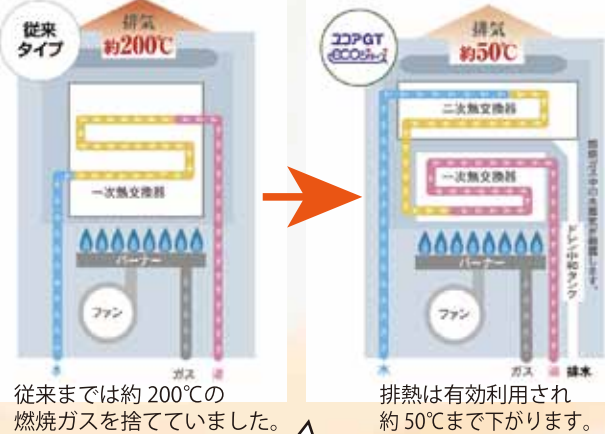

本体：GT-C2472SAW BL 13A
リモコン：RC-J101E マルチセット
※循環アダプター別途
メーカー希望小売価格
(本体・リモコン)
473,220円(税込)

CO2削減

ガス代節約

リモコングレードUP

エネルギーック

エネルギーックスイッチを押すごとに「ガス」や「お湯」の使用状況、「CO2」の排出量を確認ができ、省エネ意識が高まります。

お湯の使い方は今まで通り、でも、ガス代もCO2も減らせるんです。

従来までは約 200°Cの燃焼ガスを捨てていました。

排熱は有効利用され約 50°Cまで下がります。

熱効率 給湯 **95%** ふろ **92%** **ダブルでエコ!**

シンプル(オート)

入浴中に追いだきすると、設定温度付近になると熱く感じます。そんなとき、熱すぎないように徐々に追いだきをします。

エコ運転、マイルド追いだき、スルッ保温、追いだき、たし湯、たし水、湯上予約、Q機能、低温湯、省電力モード、点検診断、ターボ給湯

エコジョーズに加え、リモコンでもecoができます!

- 給湯量少しひかえめ (節ガス 節水)
- お湯はり少しひかえめ (節ガス 節水)
- 最適ふろ自動エコ運転 (節ガス)
- 給湯温度少しひかえめ (節ガス)
- 保温温度少しひかえめ (節ガス)

※メーカーに価格改定があった場合は金額が変わりますのでご了承ください。

リフォーム専門

株式会社 **ウェーブ西宮**

WAVE NISHINOMIYA

[建築許可番号]兵庫県知事許可(般-4)第217601号
所在地：兵庫県西宮市段上町2丁目1番3号