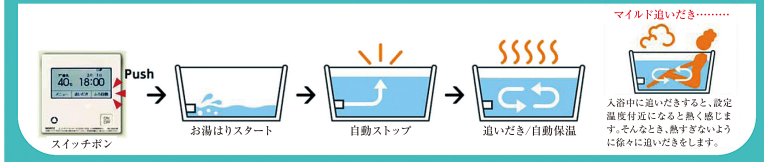

### エネルギーック

エネルギーックスイッチを押すごとに「ガス」や「お湯」の使用状況、「CO<sub>2</sub>」の排出量を確認ができ、省エネ意識が高まります。

お湯の使い方は今まで通り、でも、ガス代もCO<sub>2</sub>も減らせるんです。

熱効率 給湯 **95%** ふろ **92%** **ダブルでエコ!**

### シンプル(オート)

- エコ運転
- マイルド追いだき
- フルガス保温
- 追いだき
- たし湯
- たし水
- 沸上予約
- Q機能
- 低温度湯
- 省電力モード
- 点検お知らせ
- ターボ給湯

### エコジョーズに加え、リモコンでもecoができます!

- 給湯量少しひかえめ (節ガス 節水)
- お湯はり少しひかえめ (節ガス 節水)
- 最適ふろ自動エコ運転 (節ガス)
- 給湯温度少しひかえめ (節ガス)
- 保温温度少しひかえめ (節ガス)

※メーカーに価格改定があった場合は金額が変わりますのでご了承ください。

**リフォーム専門**

**株式会社 ウェーブ西宮**

WAVE NISHINOMIYA