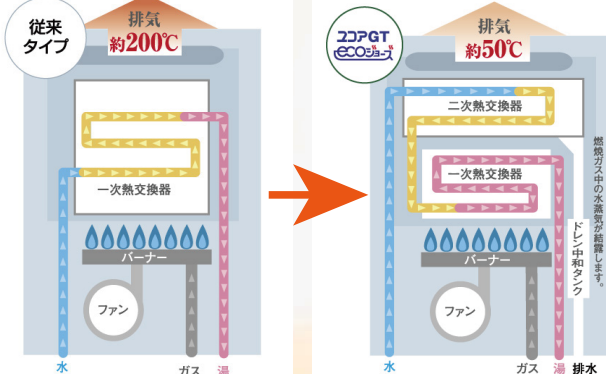

# ご奉仕価格!

標準工事費セット価格

### エネルギーック

エネルギーックスイッチを押すごとに「ガス」や「お湯」の使用状況、「CO<sub>2</sub>」の排出量を確認ができ、省エネ意識が高まります。

お湯の使い方は今まで通り、でも、ガス代もCO<sub>2</sub>も減らせるんです。

熱効率 給湯 **95%** ふろ **92%** **ダブルでエコ!**